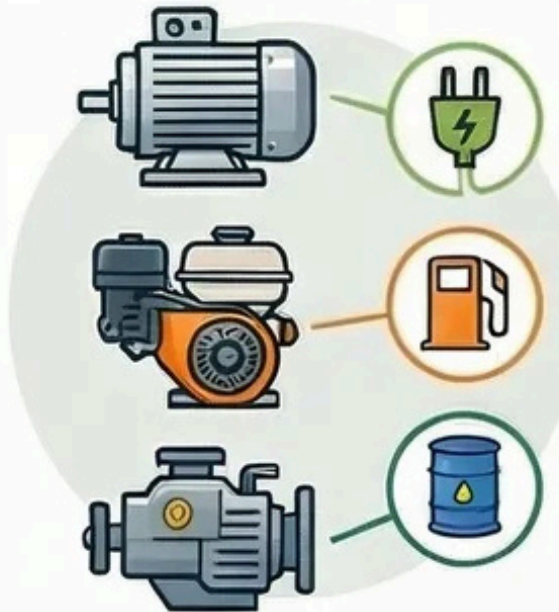

Optimiza tu Ganadería con la Picadora PP-300 R

VERSATILIDAD Y APLICACIÓN

Procesamiento Multiproducto

FORRAJES
Ideal para picar
pasto, caña,
sorgo

TUBÉRCULOS
Ideal para
zanahoria, papa y
trozos de yuca

DISEÑO Y SEGURIDAD

Sistema de Corte de Alta Velocidad

Posee dos cuchillas móviles y una contra cuchilla fija para mayor eficiencia.

Seguridad Garantizada

Incluye un protector integral de bandas y poleas para prevenir accidentes.

Doble Propósito Alimentario

Optimizada para la ración diaria y la creación de ensilaje a pequeña escala.

Mantenimiento Simplificado

Su diseño robusto permite un servicio técnico y cuidado fácil y rápido.