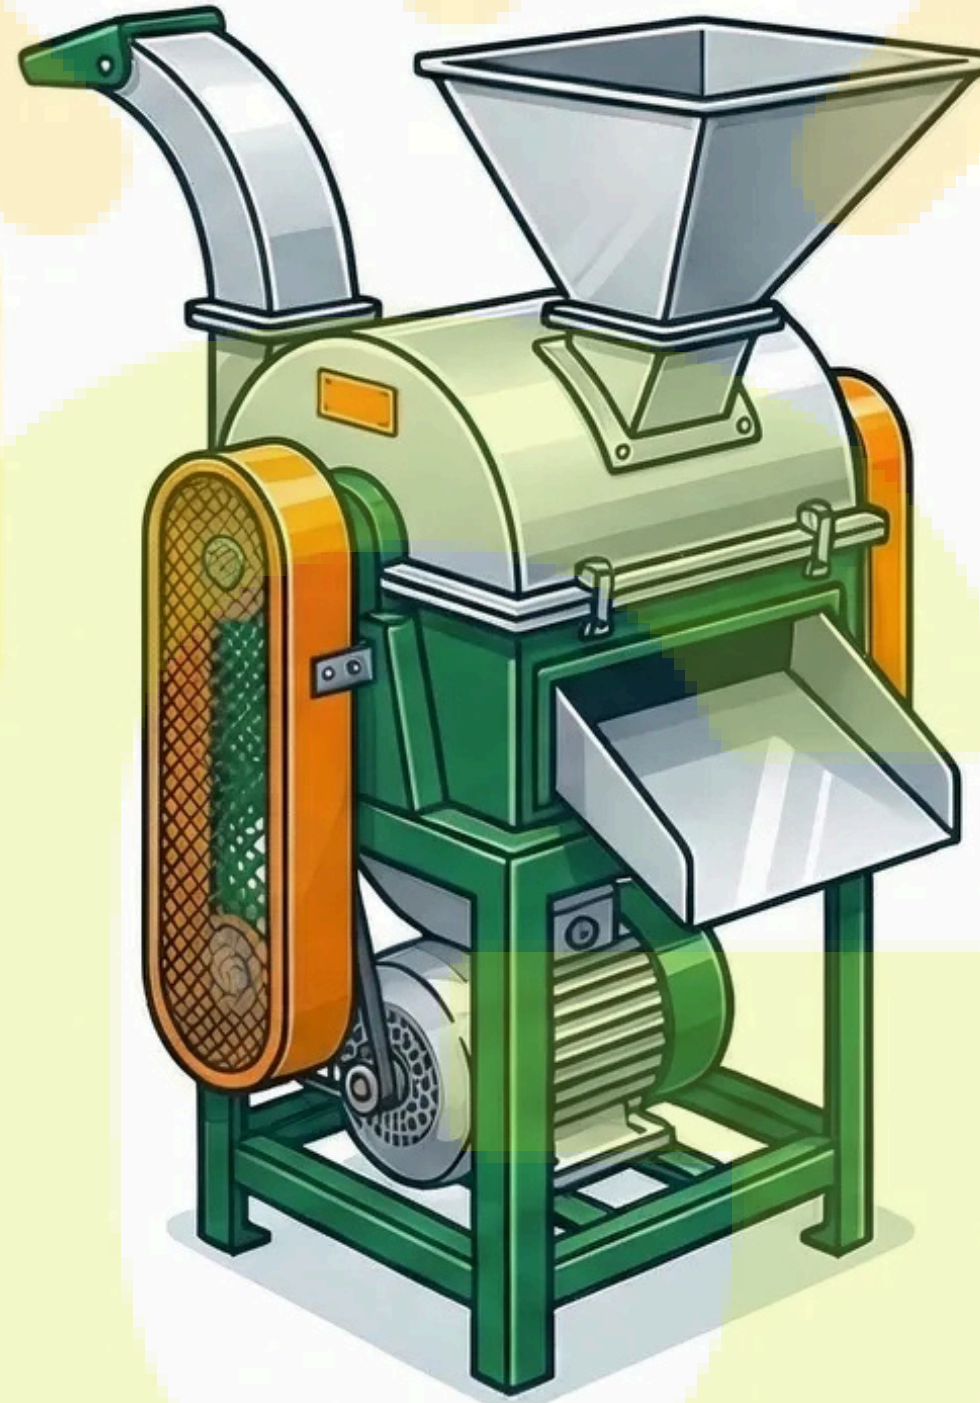

Optimiza tu Ganadería con la Picadora PP-300 R

VERSATILIDAD Y APLICACIÓN

Procesamiento Multiproducto

FORRAJES
Ideal para picar
pasto, caña,
sorgo

TUBÉRCULOS
Ideal para
zanahoria, papa y
trozos de yuca

DISEÑO Y SEGURIDAD

Sistema de Corte de Alta Velocidad

Posee dos cuchillas móviles y una contra cuchilla fija para mayor eficiencia.

Seguridad Garantizada

Incluye un protector integral de bandas y poleas para prevenir accidentes.

Doble Propósito Alimentario

Optimizada para la ración diaria y la creación de ensilaje a pequeña escala.

Mantenimiento Simplificado

Su diseño robusto permite un servicio técnico y cuidado fácil y rápido.