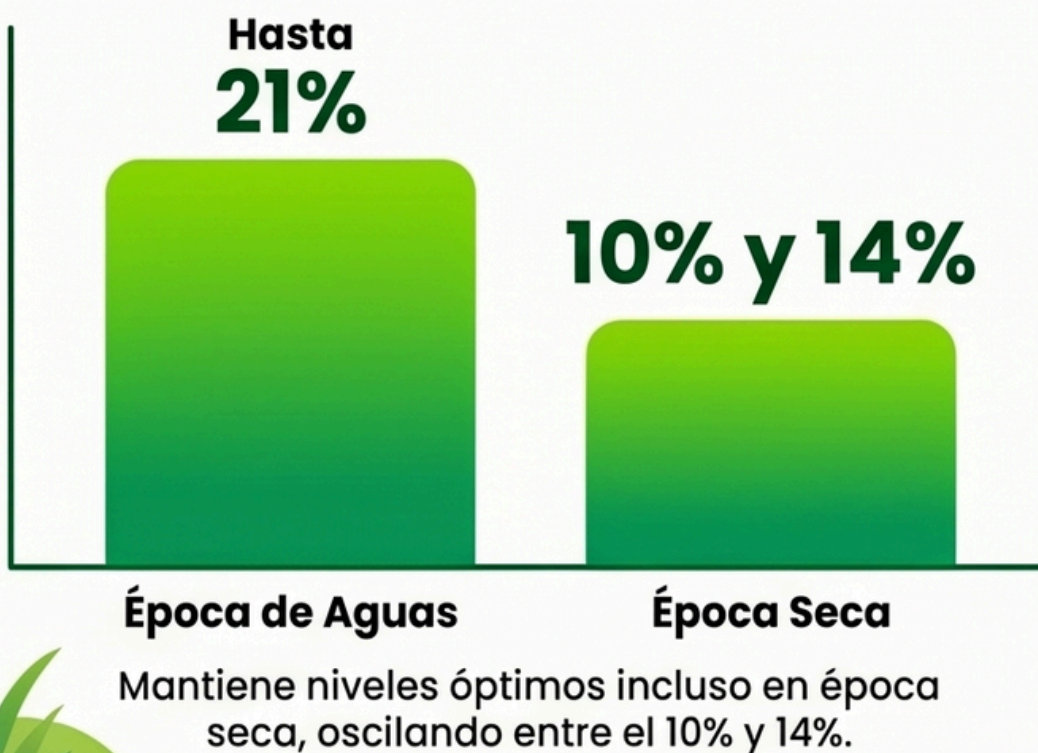

Mavuno: El Mejor Pasto del Mundo Tropical

*Contenido visual propiedad de TVGAN SAS y creado con apoyo de IA

tvGAN

Potencial Nutricional y Productivo

de Materia Seca por hectárea al año.

Garantiza una alta disponibilidad de forraje para el ganado durante todo el año.

Raíces profundas de hasta 4 metros.

Esta estructura radicular robusta le otorga una altísima resistencia a la sequía.

Manejo Técnico y Establecimiento

Siembra versátil según el método

Requiere desde 8kg/ha (manual) hasta 15kg/ha (aérea) de semilla certificada ISO 9001.