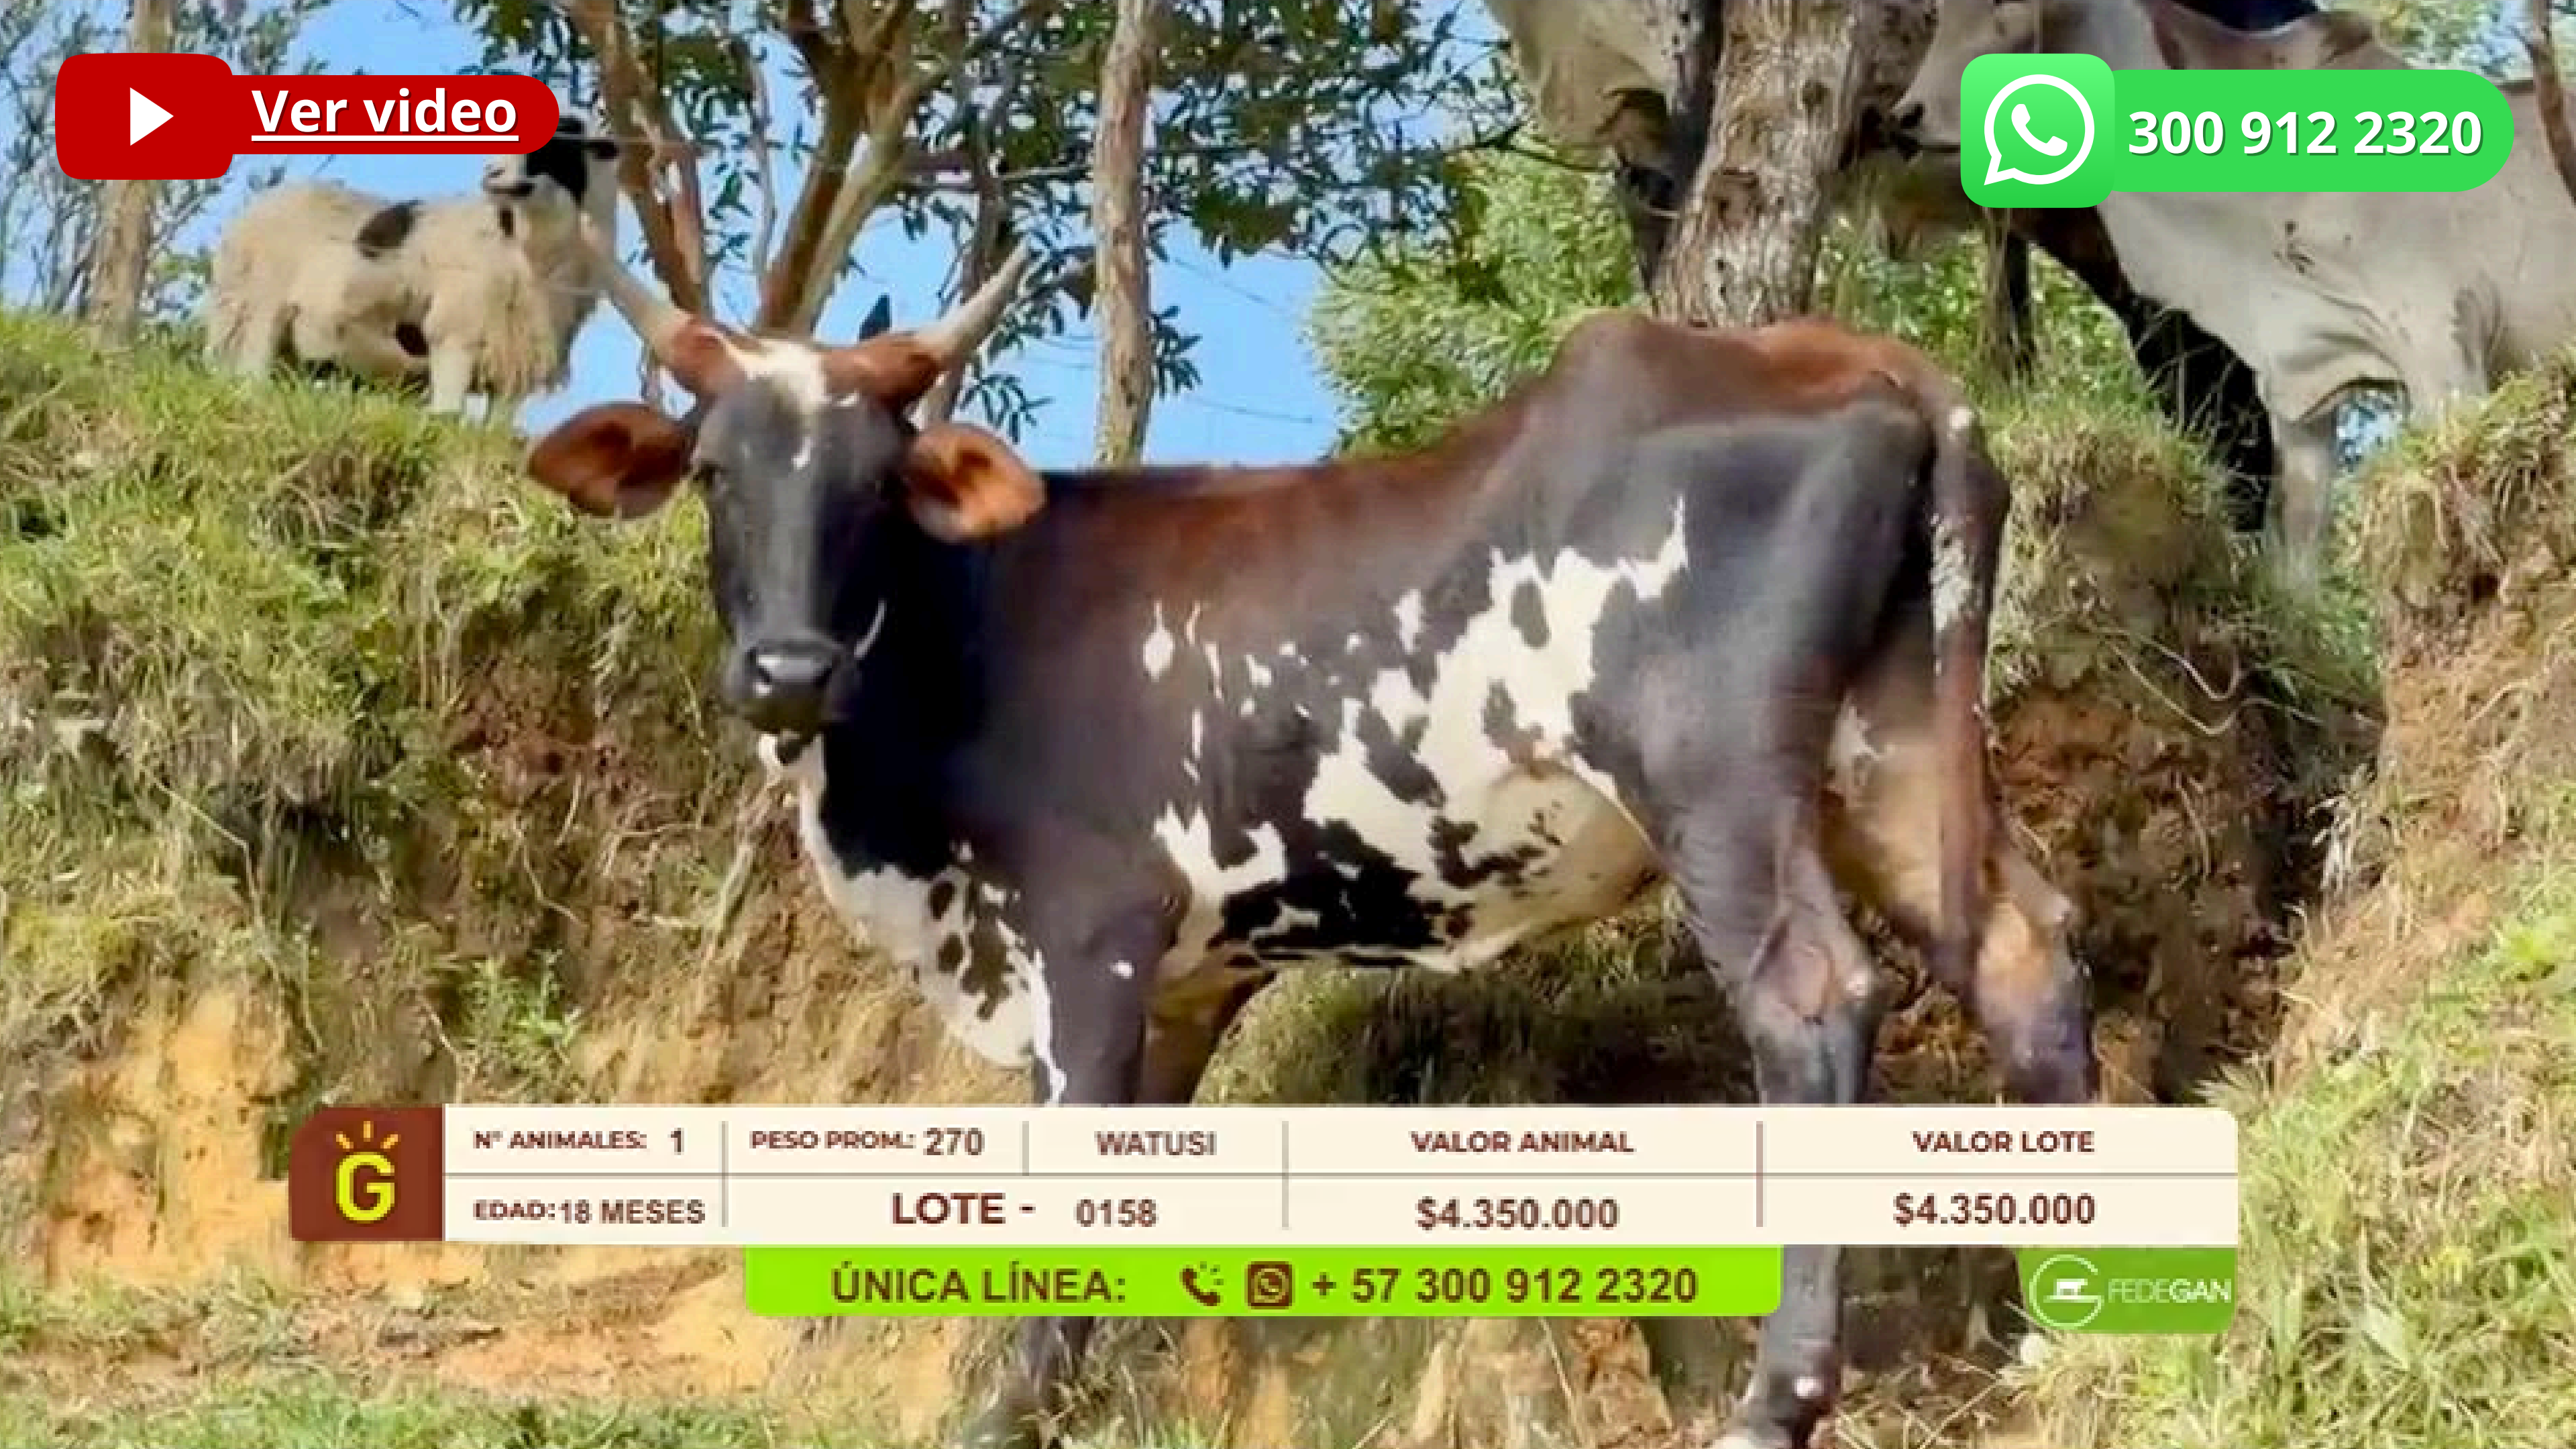

EDAD: 49 MESES

LOTE - 0153

\$4.600.000

\$4.600.000

ÚNICA LÍNEA:   + 57 300 912 2320

 [Ver video](#)

 300 912 2320

	N° ANIMALES: 6	PESO PROM.: 260	VARIOS TIPO LECHE	VALOR ANIMAL	VALOR LOTE
	EDAD: 18 A 20 MESES	LOTE - 0154		\$3.000.000	\$18.000.000

 [Ver video](#)

 300 912 2320

Nº ANIMALES: 12	PESO PROM.: 260	VARIOS CRUCES CEBUBINOS	VALOR ANIMAL	VALOR LOTE
EDAD: 18 A 20	LOTE - 0156		\$2.900.000	\$34.800.000

ÚNICA LÍNEA:   + 57 300 912 2320

 [Ver video](#)

 300 912 2320

	N° ANIMALES: 8	PESO PROM.: 270	BRAHMAN	VALOR ANIMAL	VALOR LOTE
	EDAD: 19 A 22	LOTE - 0157		\$3.150.000	\$25.200.000

ÚNICA LÍNEA:   + 57 300 912 2320

 [Ver video](#)

 300 912 2320

	N° ANIMALES: 1	PESO PROM: 270	WATUSI	VALOR ANIMAL	VALOR LOTE
	EDAD: 18 MESES	LOTE - 0158		\$4.350.000	\$4.350.000

ÚNICA LÍNEA:   + 57 300 912 2320

 [Ver video](#)

 300 912 2320

	N° ANIMALES: 2	PESO PROM.: 330	GYROLANDO	VALOR ANIMAL	VALOR LOTE
	EDAD: 20 MESES	LOTE - 0159		\$4.150.000	\$8.300.000

ÚNICA LÍNEA:   + 57 300 912 2320