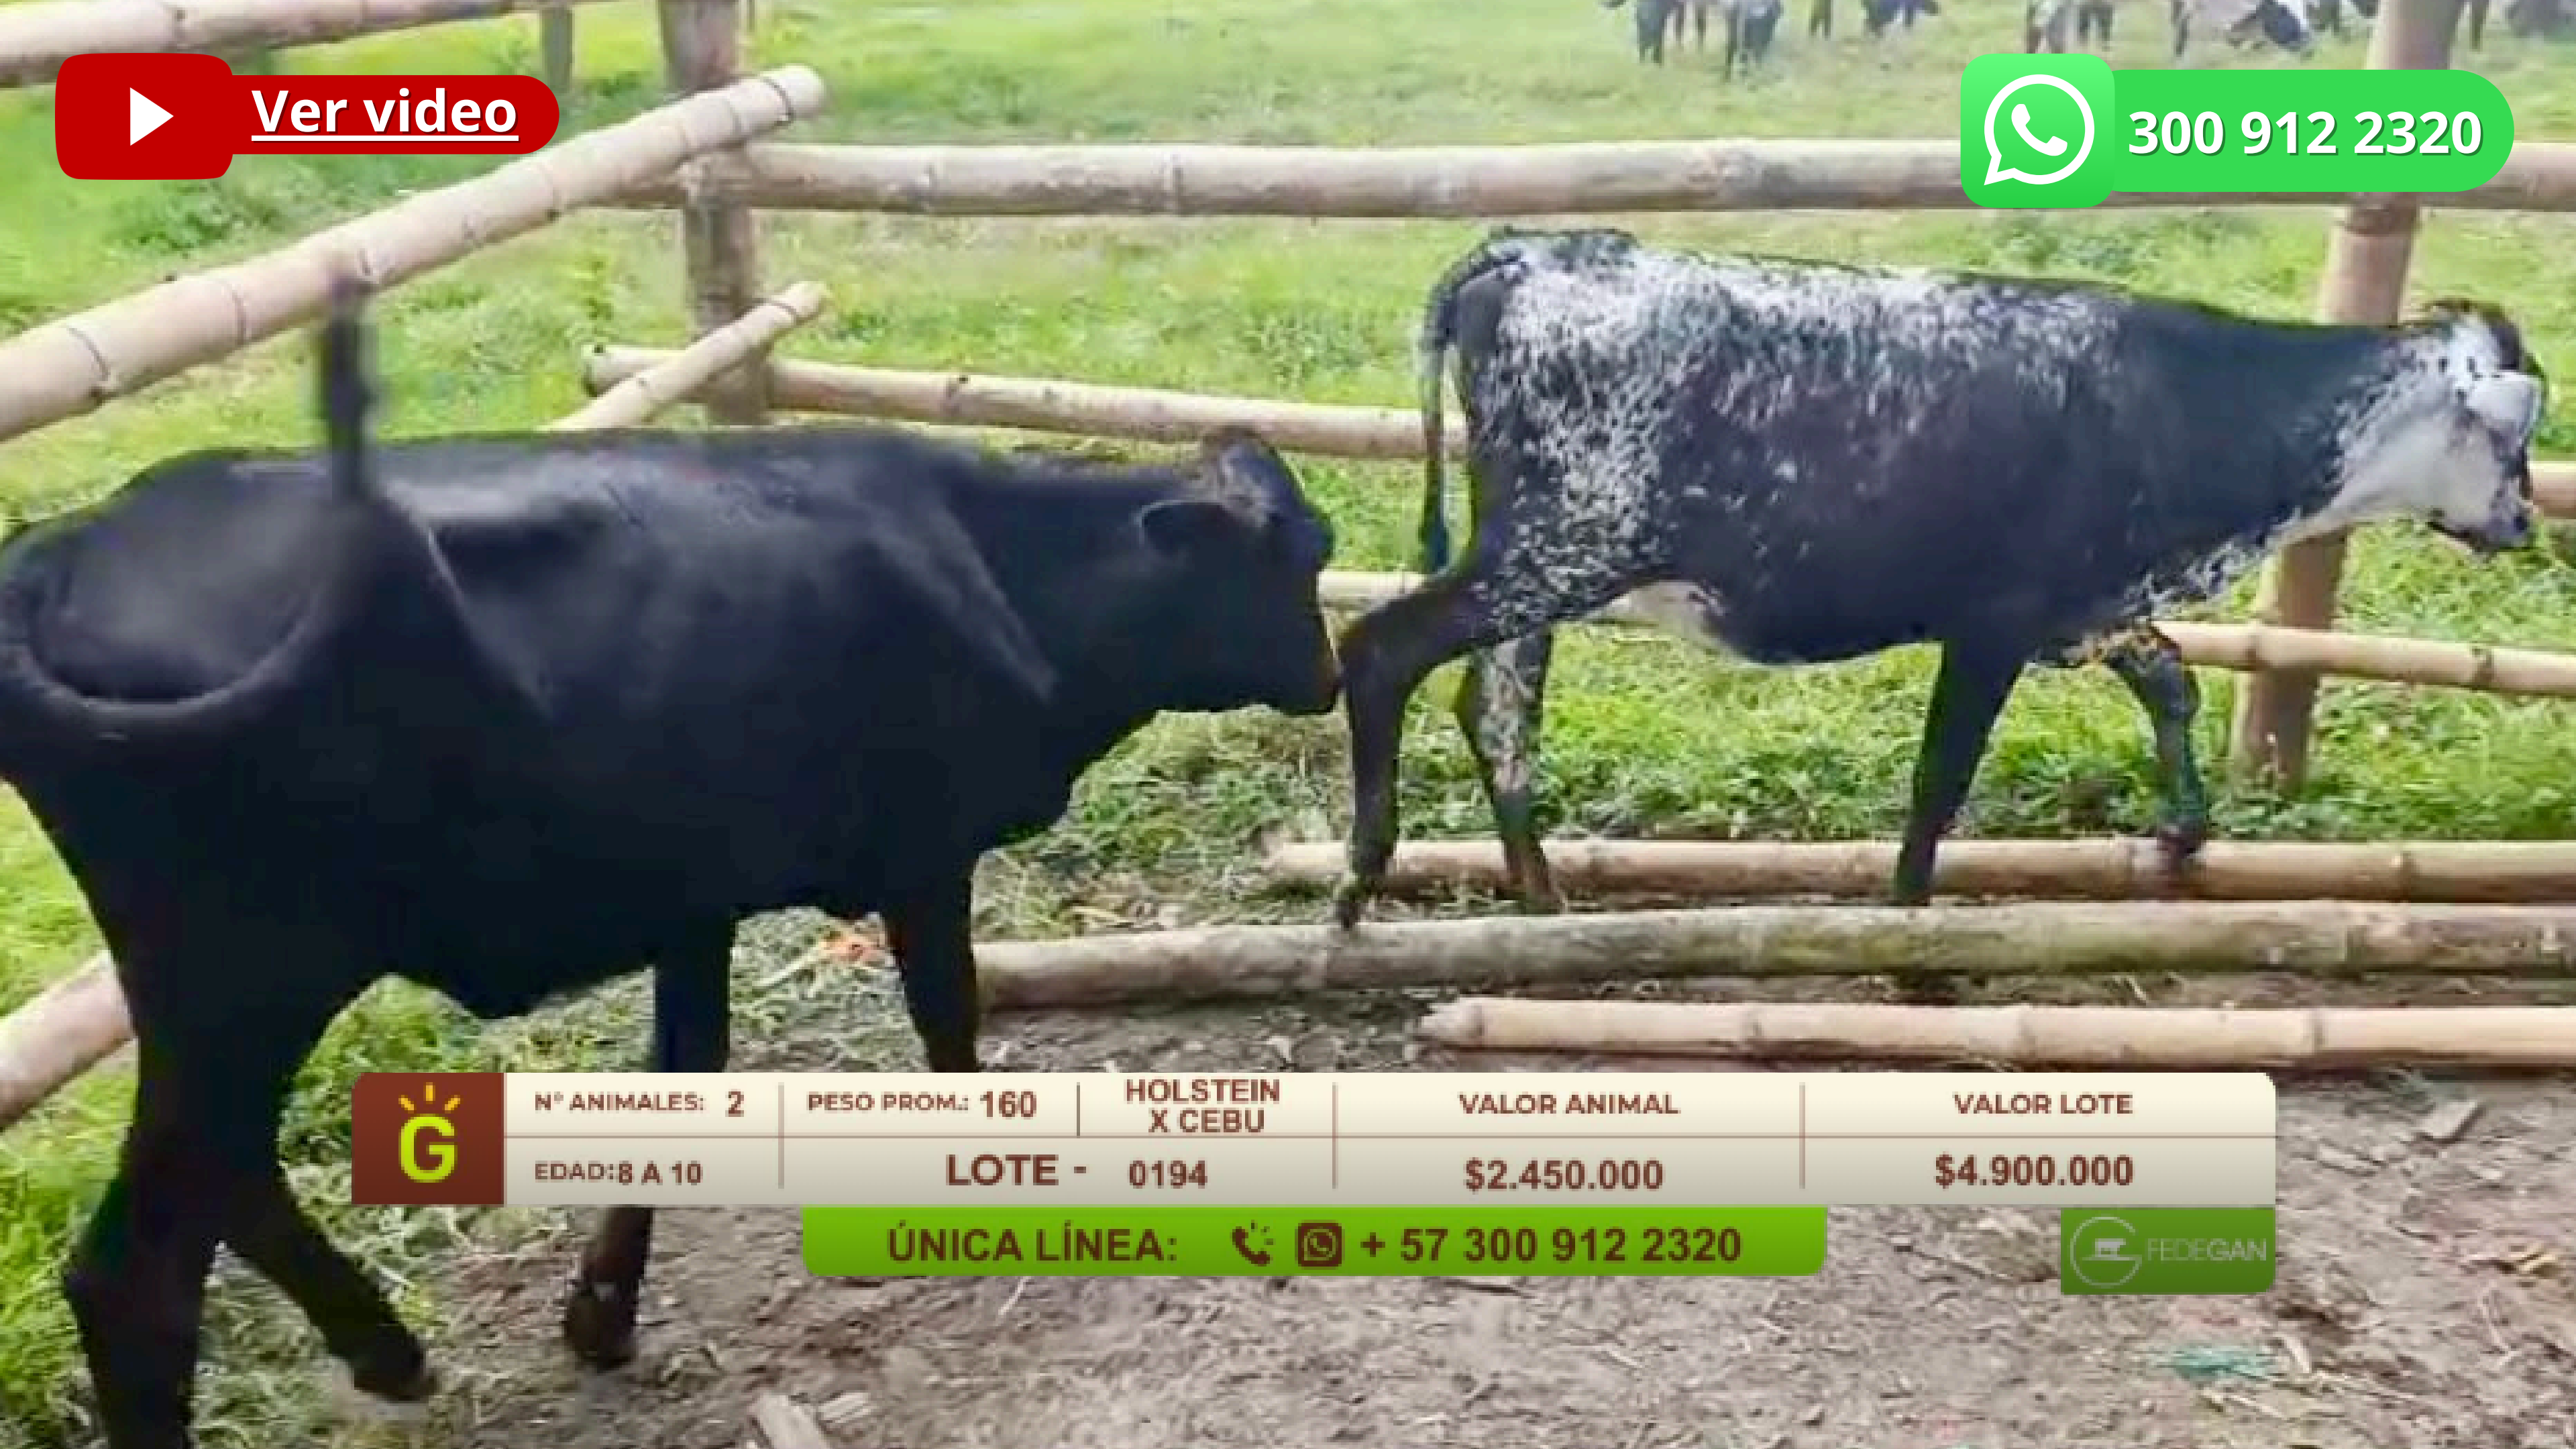

LOTE - 0189

\$4.600.000

\$4.600.000

ÚNICA LÍNEA:   + 57 300 912 2320

 [Ver video](#)

 300 912 2320

	Nº ANIMALES: 2	PESO PROM.: 385	CRUCES SIMMENTAL	VALOR ANIMAL	VALOR LOTE
	EDAD: 32 Y 48	LOTE - 0190		\$3.900.000	\$7.800.000

ÚNICA LÍNEA:   + 57 300 912 2320

 [Ver video](#)

 300 912 2320

	N° ANIMALES: 2	PESO PROM.: 70	GYROLANDO HOLSTEIN X CEBU	VALOR ANIMAL	VALOR LOTE
	EDAD: 2 MESES	LOTE - 0192		\$1.350.000	\$2.700.000

ÚNICA LÍNEA:   + 57 300 912 2320

 [Ver video](#)

 300 912 2320

	Nº ANIMALES: 1	PESO PROM.: 260	3/4 GYR	VALOR ANIMAL	VALOR LOTE
	EDAD: 14 MESES	LOTE - 0193		\$2.850.000	\$2.850.000

ÚNICA LÍNEA:   + 57 300 912 2320

 [Ver video](#)

 300 912 2320

	Nº ANIMALES: 2	PESO PROM.: 160	HOLSTEIN X CEBU	VALOR ANIMAL	VALOR LOTE
	EDAD: 8 A 10	LOTE - 0194		\$2.450.000	\$4.900.000

ÚNICA LÍNEA:   + 57 300 912 2320

 [Ver video](#)

 300 912 2320

N° ANIMALES: 2	PESO PROM.: 180	GYROLANDO	VALOR ANIMAL	VALOR LOTE
EDAD: 12	LOTE - 0195		\$2.950.000	\$5.900.000