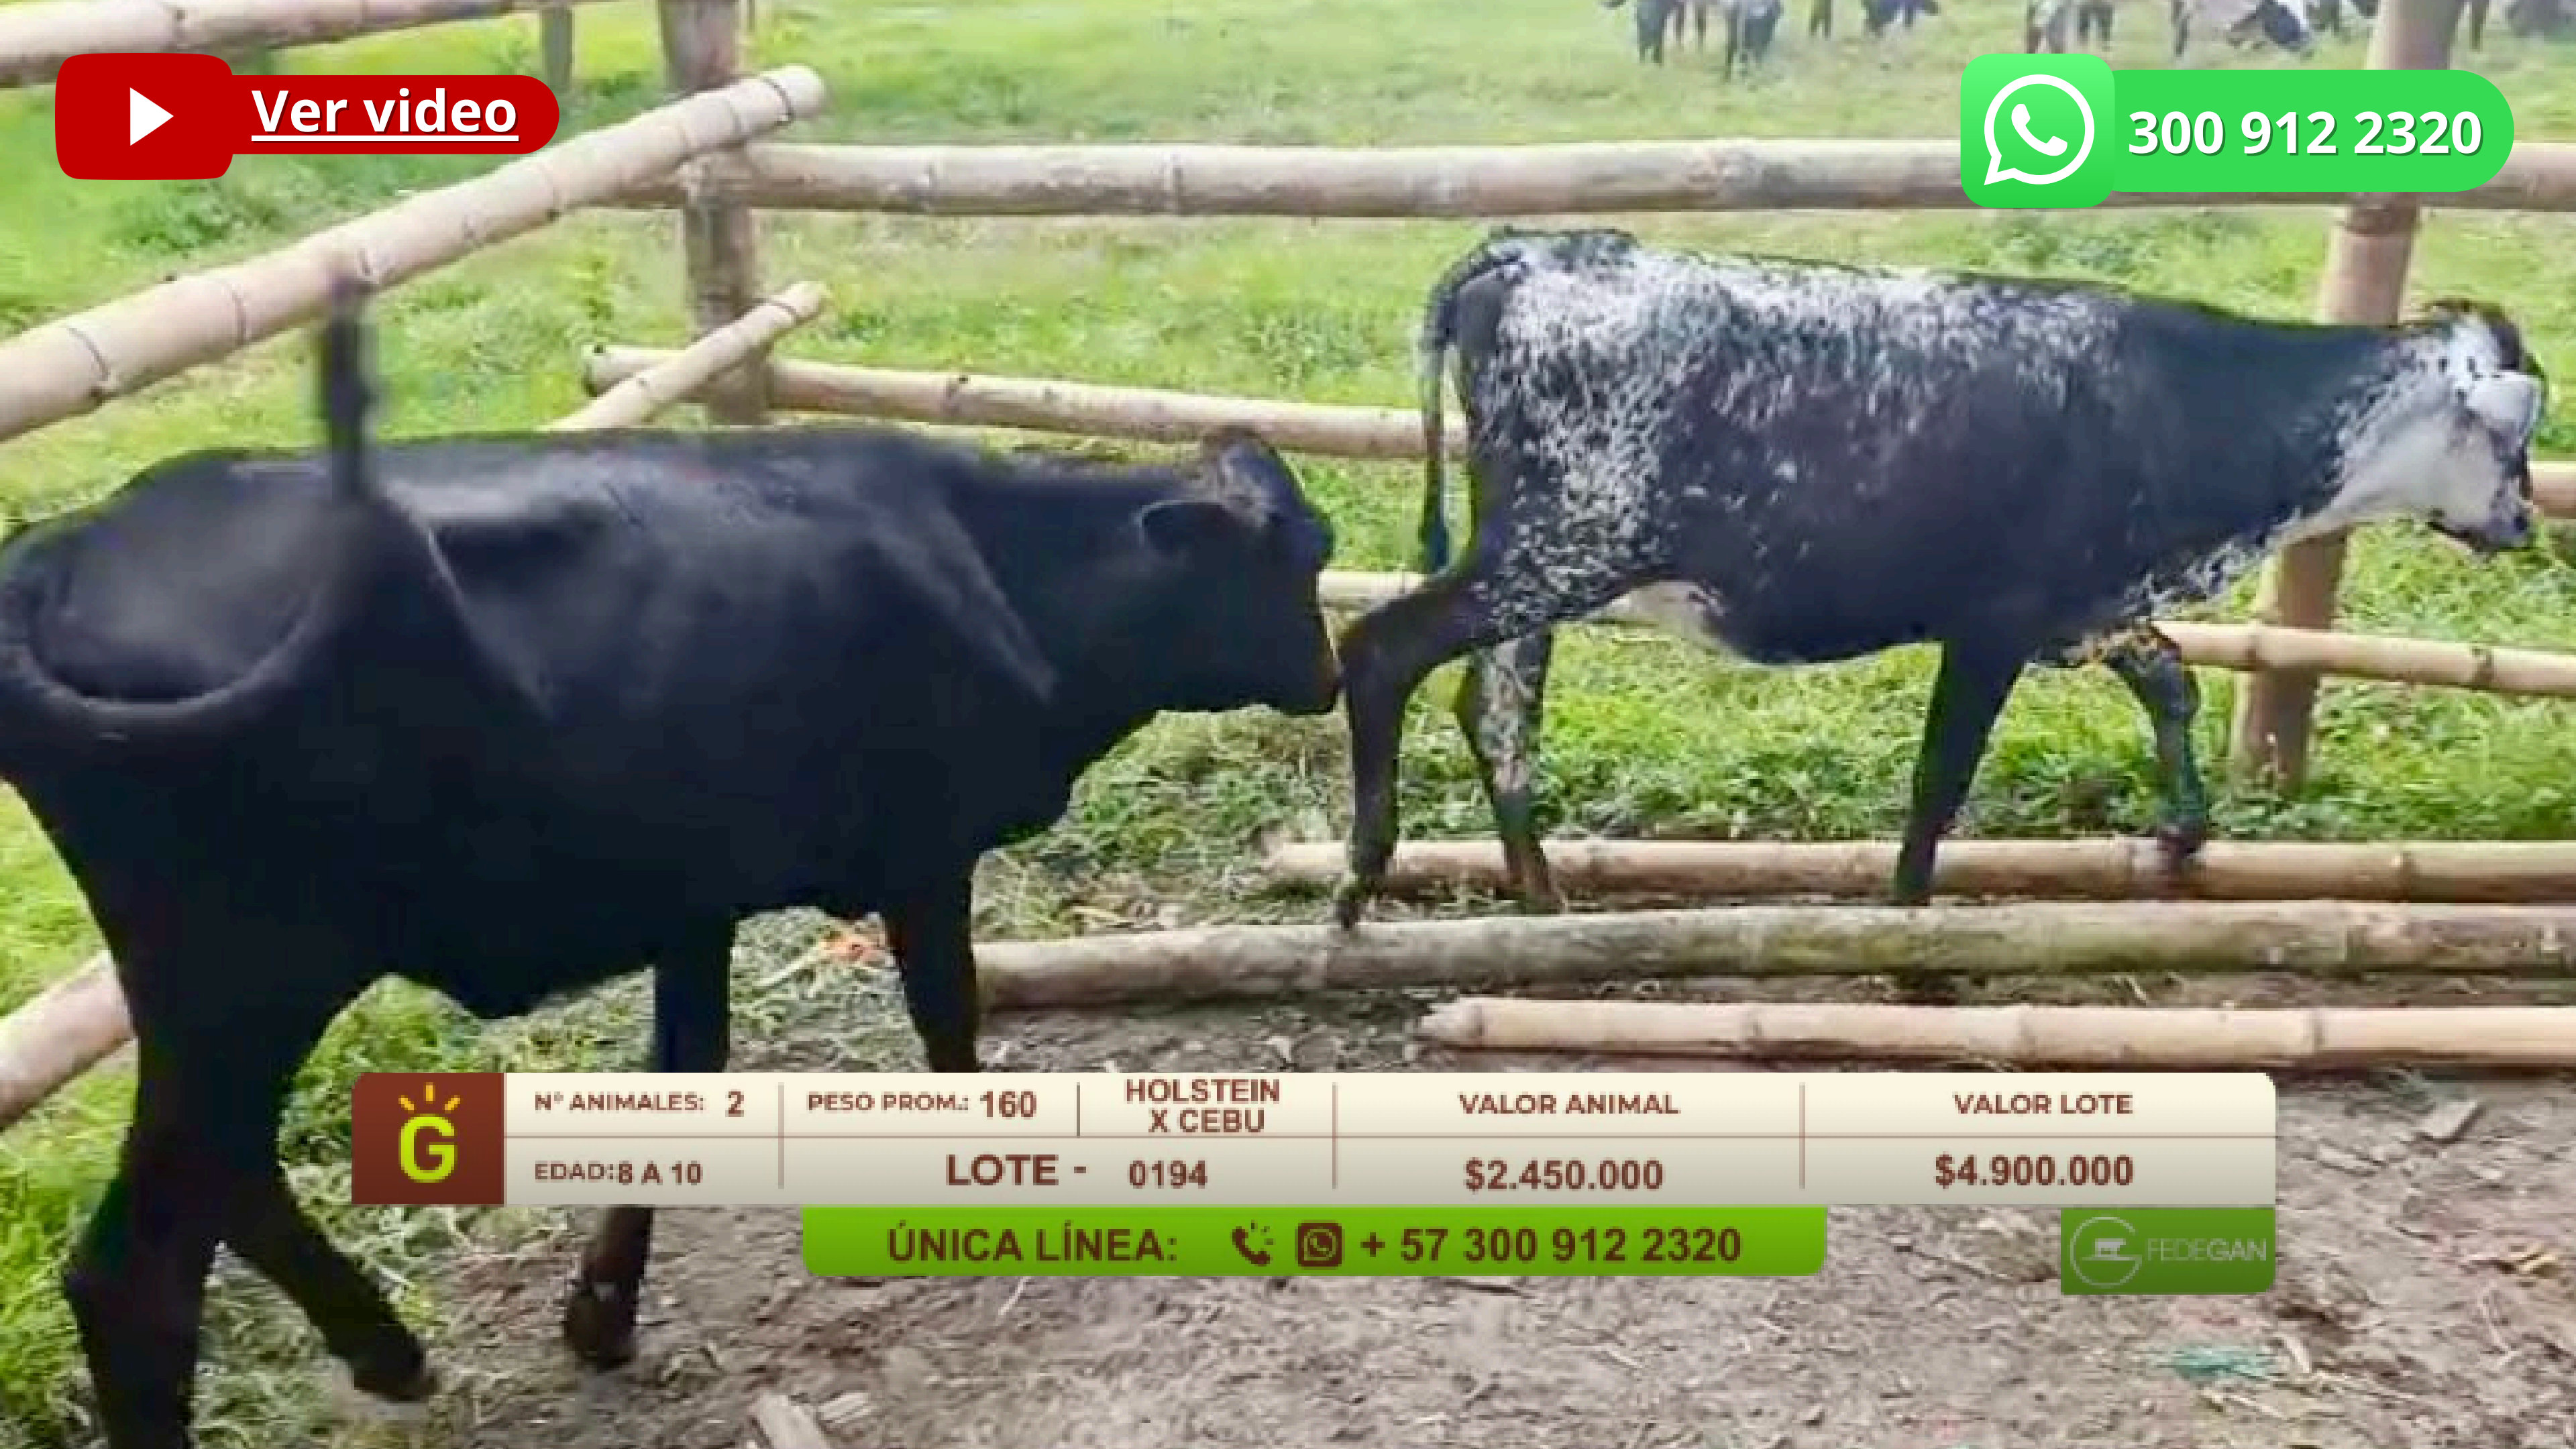

 [Ver video](#)

 300 912 2320

	N° ANIMALES: 2	PESO PROM.: 70	GYROLANDO HOLSTEIN X CEBU	VALOR ANIMAL	VALOR LOTE
	EDAD: 2 MESES	LOTE - 0192		\$1.350.000	\$2.700.000

ÚNICA LÍNEA:   + 57 300 912 2320

 [Ver video](#)

 300 912 2320

	Nº ANIMALES: 1	PESO PROM.: 260	3/4 GYR	VALOR ANIMAL	VALOR LOTE
	EDAD: 14 MESES	LOTE - 0193		\$2.850.000	\$2.850.000

ÚNICA LÍNEA:   + 57 300 912 2320

 [Ver video](#)

 **300 912 2320**

	Nº ANIMALES: 2	PESO PROM.: 160	HOLSTEIN X CEBU	VALOR ANIMAL	VALOR LOTE
	EDAD: 8 A 10	LOTE - 0194		\$2.450.000	\$4.900.000

ÚNICA LÍNEA:   **+ 57 300 912 2320**

 [Ver video](#)

 **300 912 2320**

N° ANIMALES: 2	PESO PROM.: 180	GYROLANDO	VALOR ANIMAL	VALOR LOTE
EDAD: 12	LOTE - 0195		\$2.950.000	\$5.900.000

ÚNICA LÍNEA:   **+ 57 300 912 2320**

 [Ver video](#)

 300 912 2320

	N° ANIMALES: 2	PESO PROM.: 140	3/4 GYR	VALOR ANIMAL	VALOR LOTE
	EDAD: 6 A 7	LOTE - 0196		\$2.350.000	\$4.700.000

ÚNICA LÍNEA:   + 57 300 912 2320

 [Ver video](#)

 300 912 2320