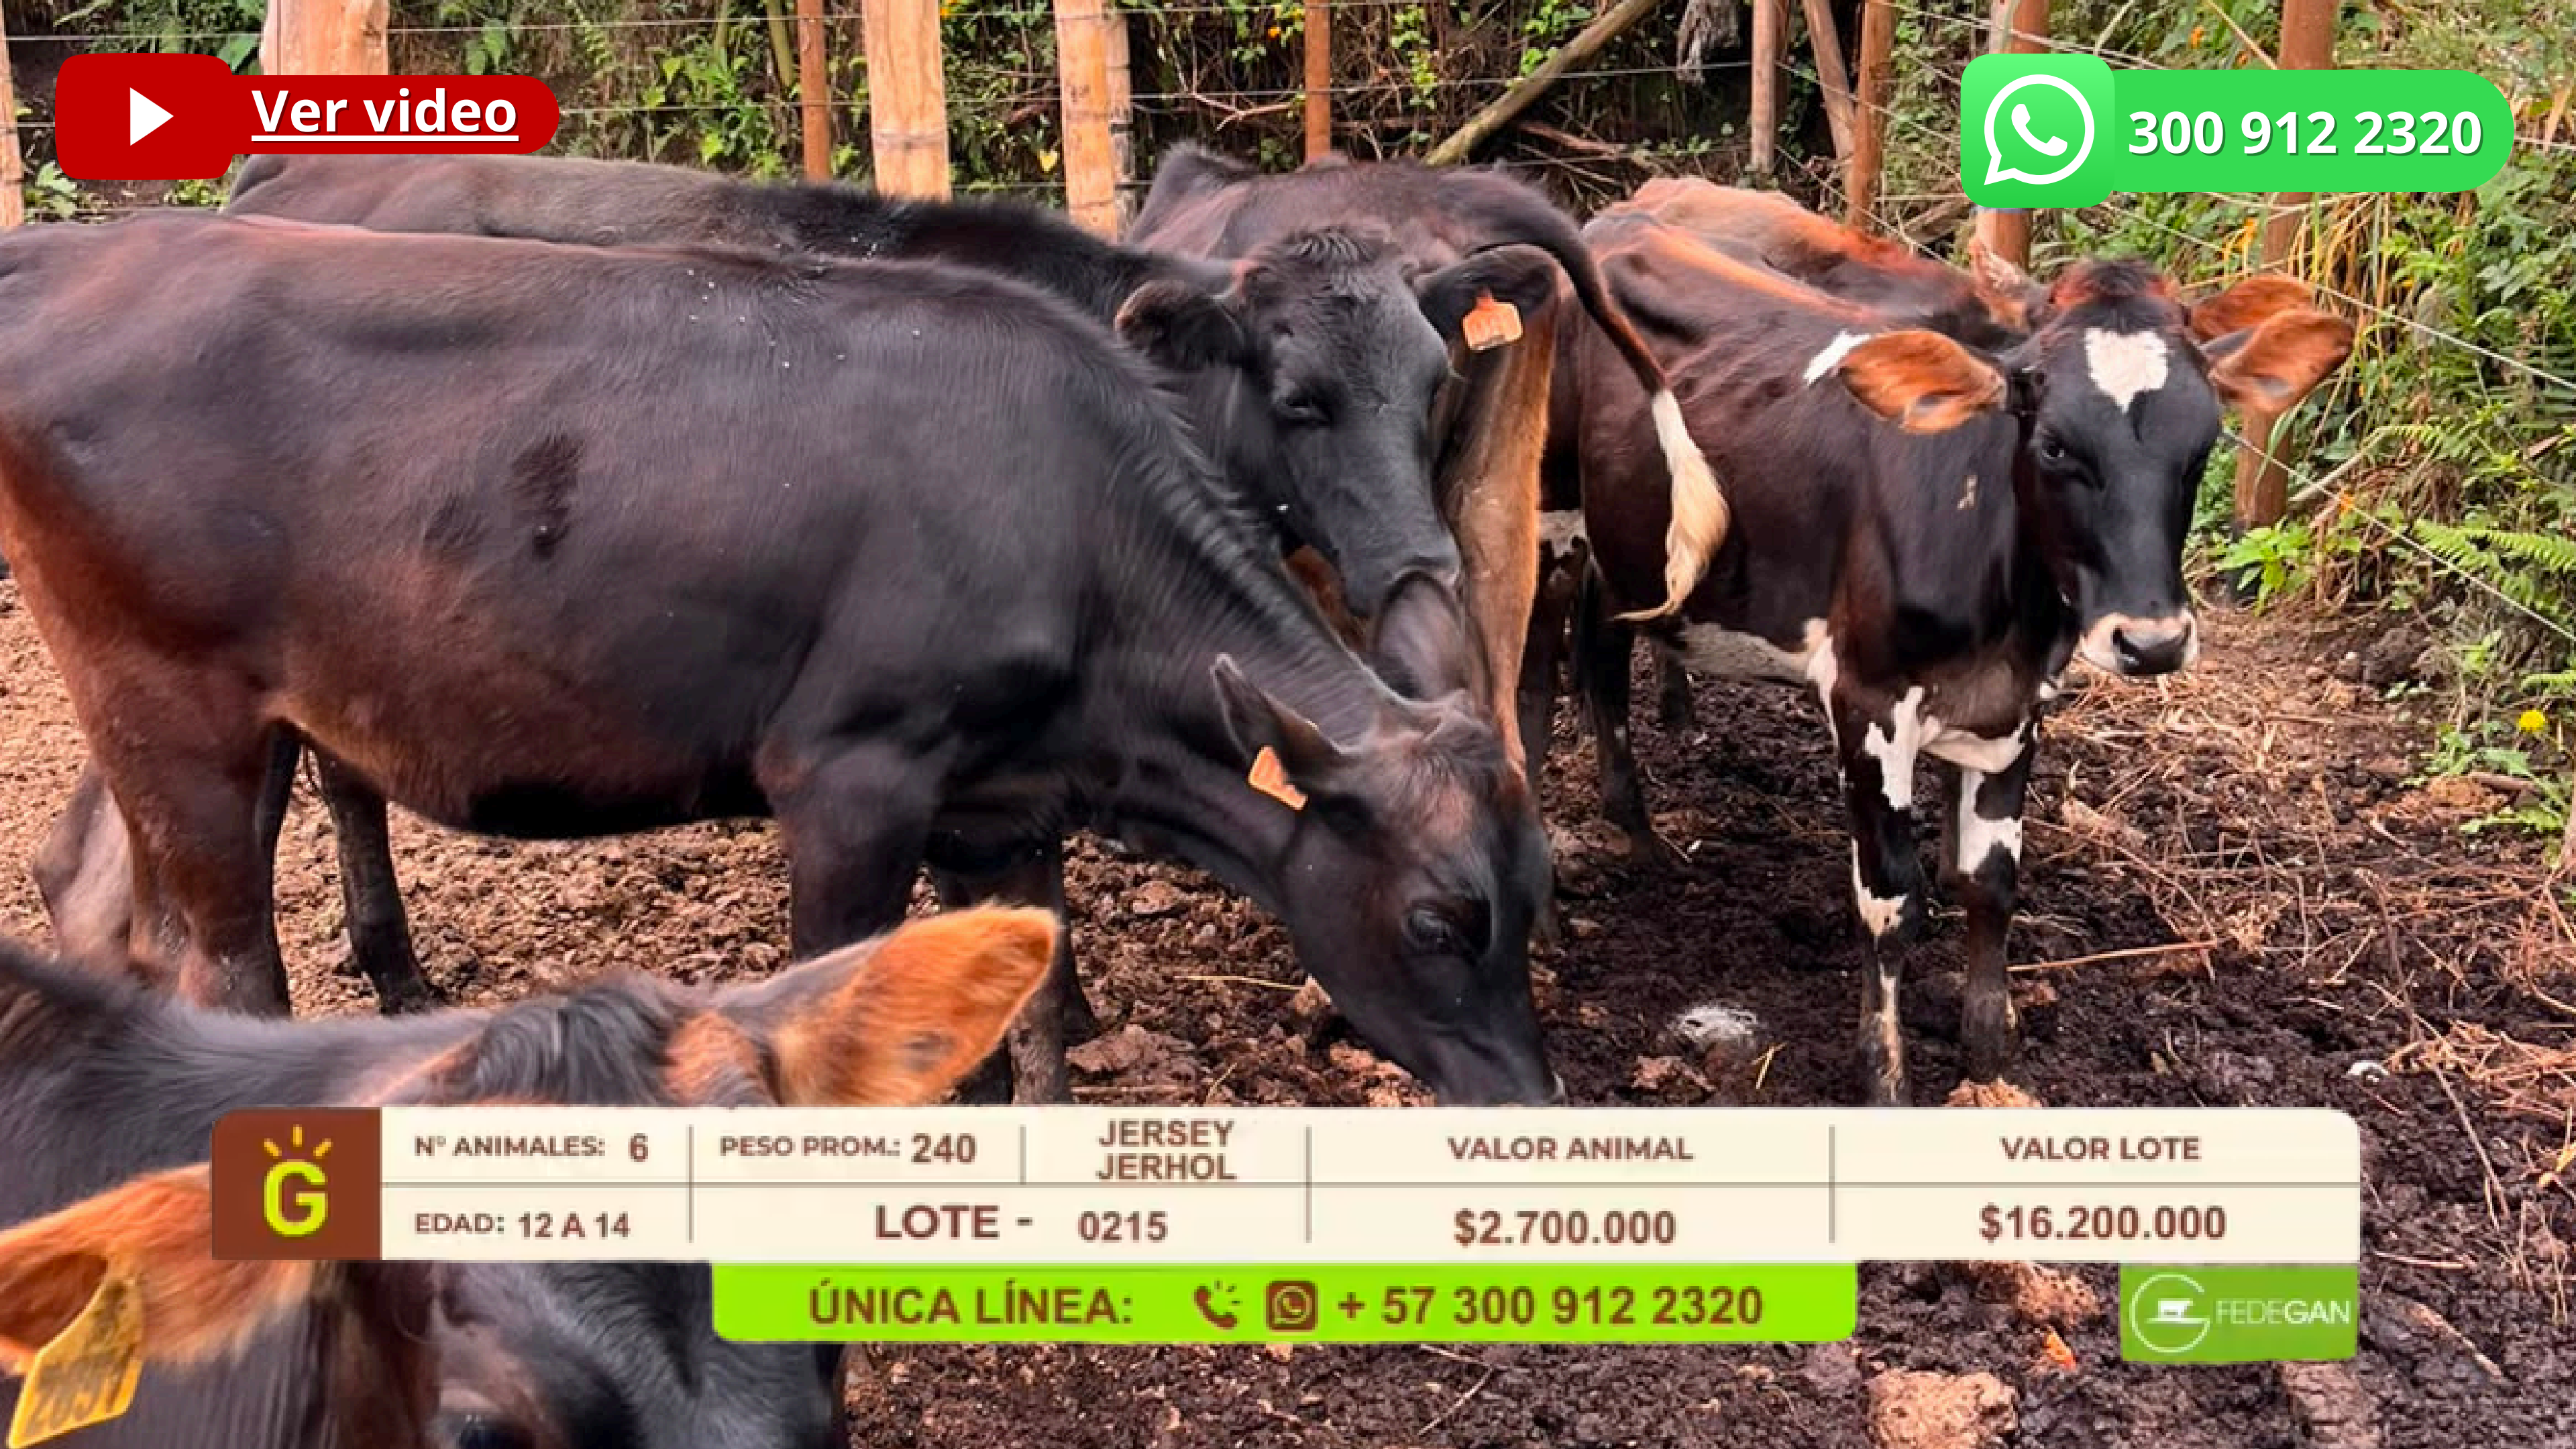

ÚNICA LÍNEA:   + 57 300 912 2320

[Ver video](#)

300 912 2320

Nº ANIMALES: 6

PESO PROM.: 420

VARIOS CRUCES
TIPO LECHE

VALOR ANIMAL

VALOR LOTE

EDAD: 28 A 30

LOTE - 0211

\$4.800.000

\$28.800.000

ÚNICA LÍNEA:   + 57 300 912 2320

 [Ver video](#)

 300 912 2320

	Nº ANIMALES: 2	PESO PROM.: 220	CRUCES BASE JERSEY	VALOR ANIMAL	VALOR LOTE
	EDAD: 12 MESES	LOTE - 0213		\$2.800.000	\$5.600.000

ÚNICA LÍNEA:   + 57 300 912 2320

 [Ver video](#)

 300 912 2320

	Nº ANIMALES: 7	PESO PROM.: 230	JERSEY JERHOL	VALOR ANIMAL	VALOR LOTE
	EDAD: 12 A 14	LOTE - 0214		\$2.700.000	\$18.500.000

ÚNICA LÍNEA:   + 57 300 912 2320

 [Ver video](#)

 300 912 2320

	Nº ANIMALES: 6	PESO PROM.: 240	JERSEY JERHOL	VALOR ANIMAL	VALOR LOTE
	EDAD: 12 A 14	LOTE - 0215		\$2.700.000	\$16.200.000

ÚNICA LÍNEA:   + 57 300 912 2320

 [Ver video](#)

 300 912 2320