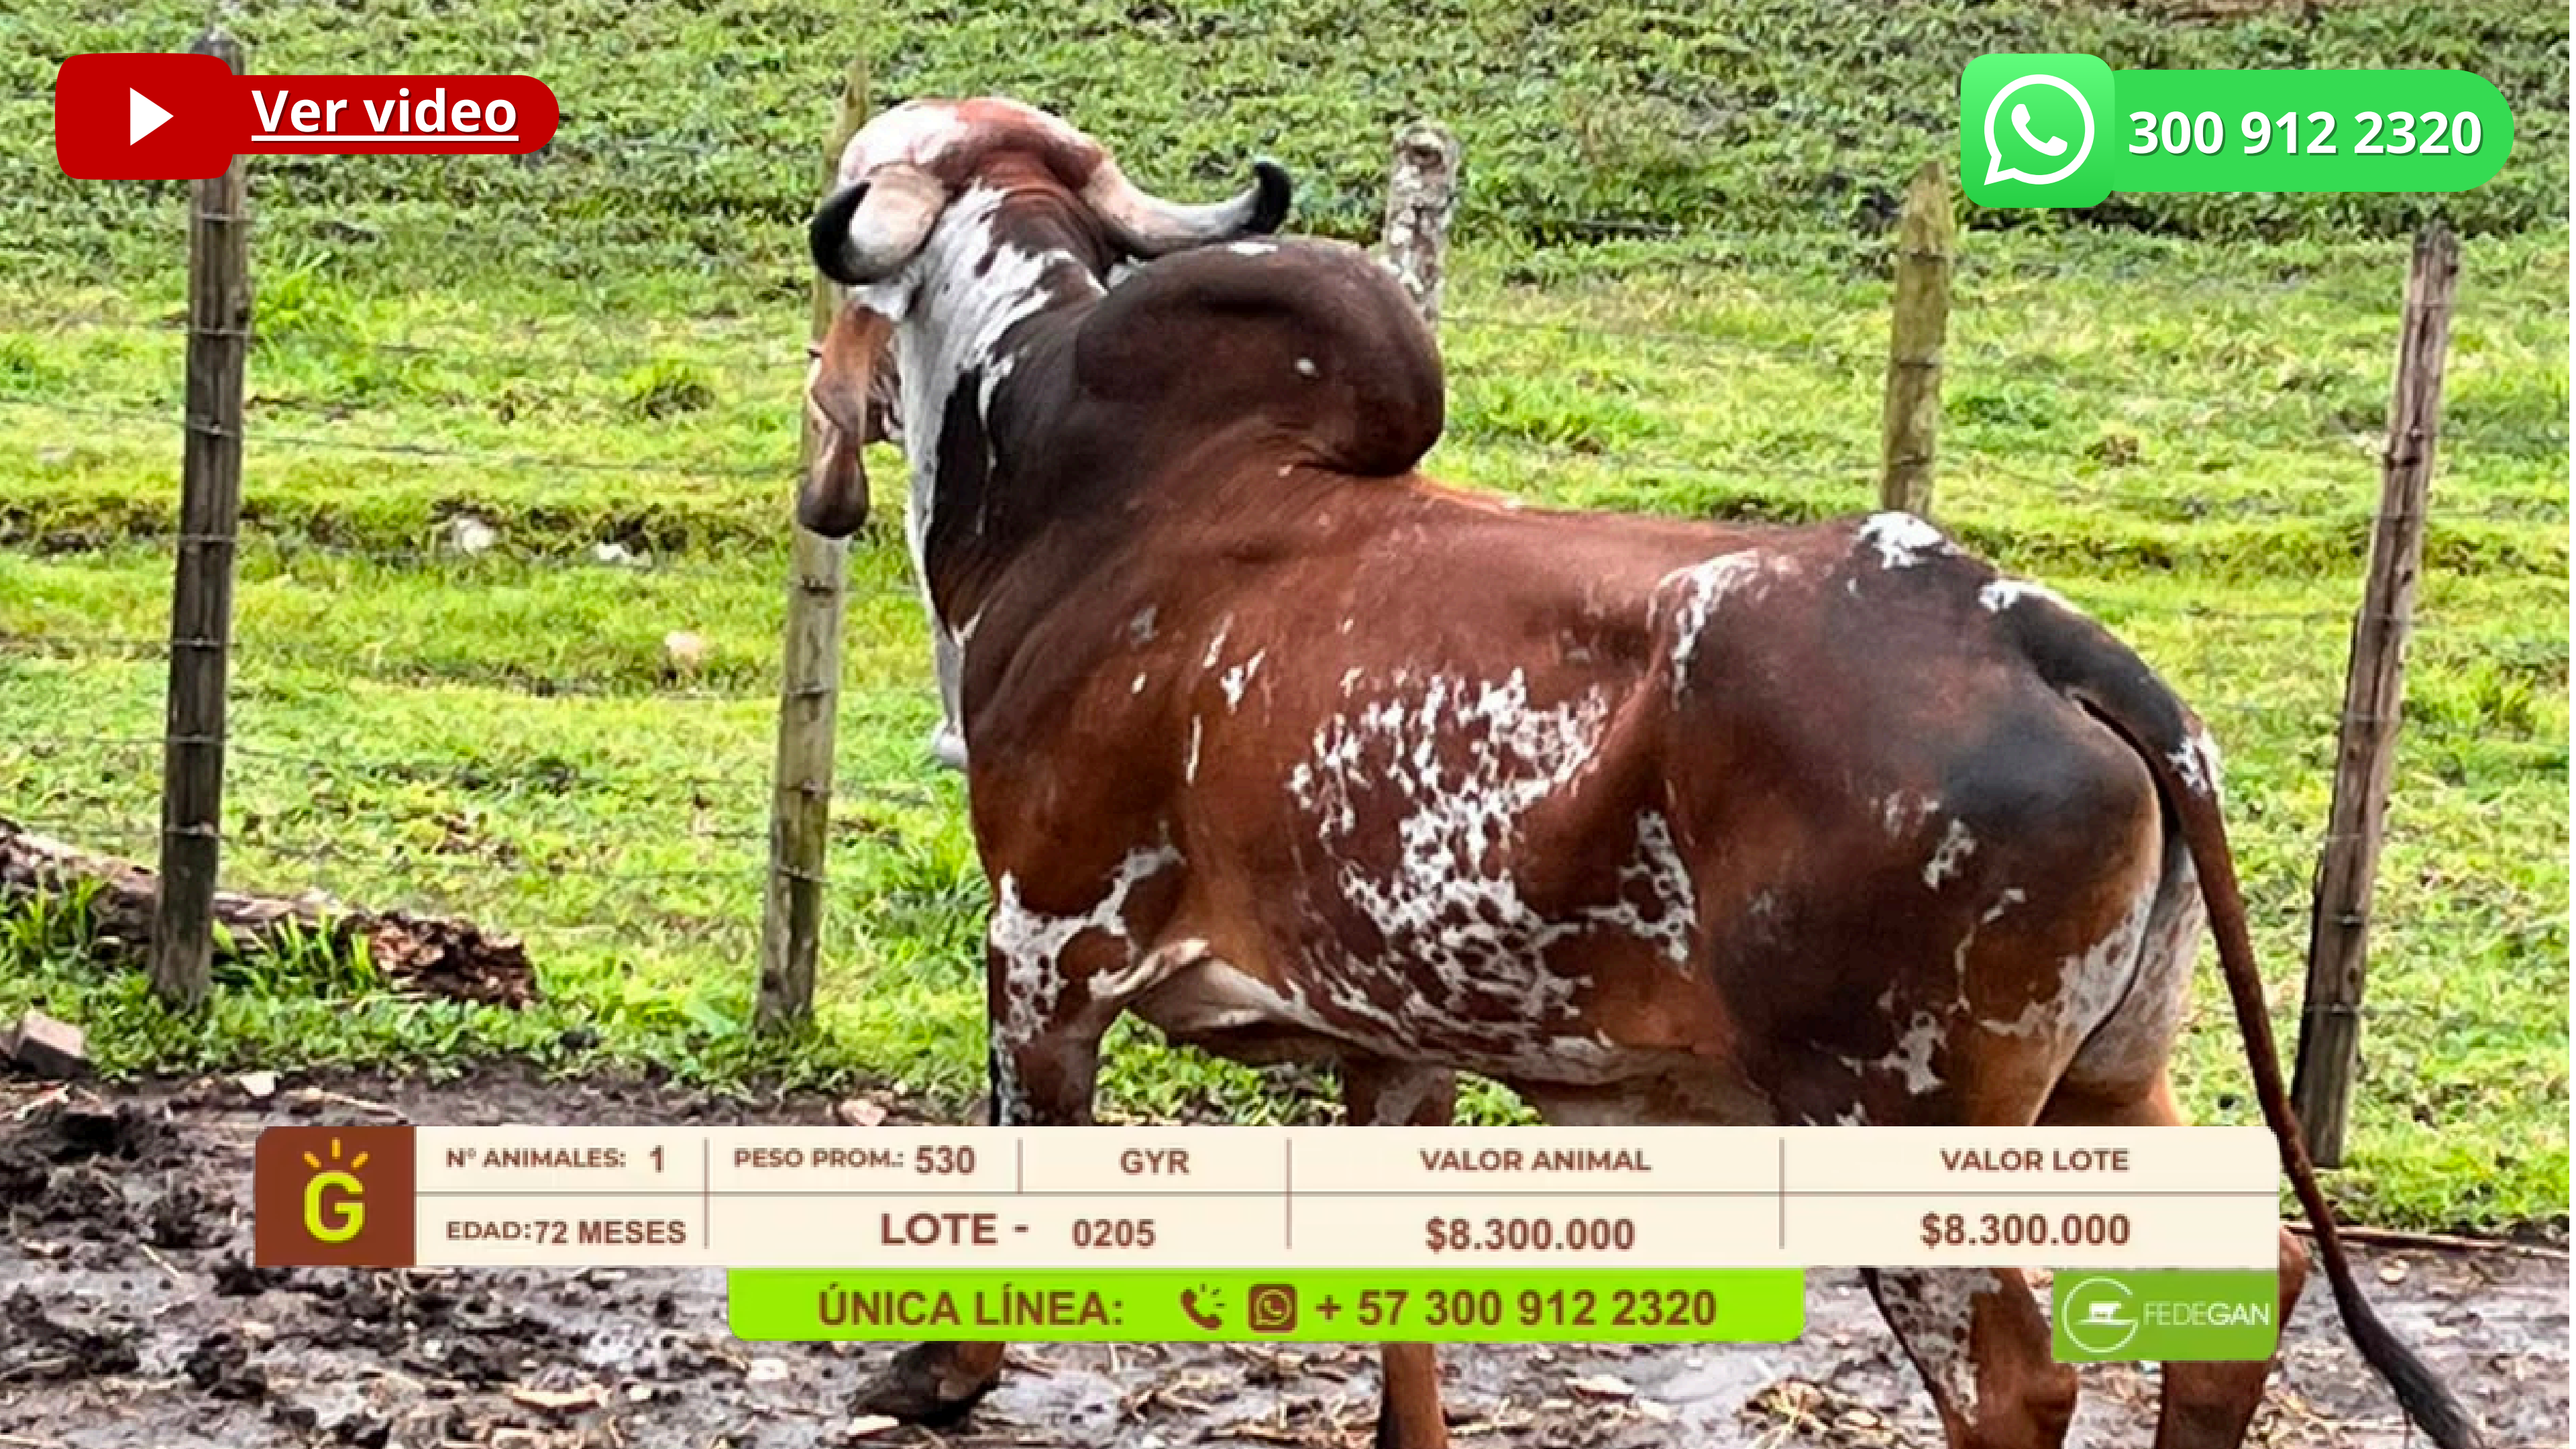

ÚNICA LÍNEA:   + 57 300 912 2320

 [Ver video](#)

 300 912 2320

	Nº ANIMALES: 1	PESO PROM.: 580	GYR	VALOR ANIMAL	VALOR LOTE
	EDAD: 77 MESES	LOTE - 0201		\$8.800.000	\$8.800.000

ÚNICA LÍNEA:   + 57 300 912 2320

 FEDEGAN

 [Ver video](#)

 300 912 2320

	Nº ANIMALES: 1	PESO PROM.: 600	GYR	VALOR ANIMAL	VALOR LOTE
	EDAD: 48 MESES	LOTE - 0203		\$7.800.000	\$7.800.000

ÚNICA LÍNEA:   + 57 300 912 2320

 [Ver video](#)

 300 912 2320

	Nº ANIMALES: 1	PESO PROM.: 530	GYR	VALOR ANIMAL	VALOR LOTE
	EDAD: 72 MESES	LOTE - 0205		\$8.300.000	\$8.300.000

ÚNICA LÍNEA:   + 57 300 912 2320

 [Ver video](#)

 300 912 2320

	Nº ANIMALES: 6	PESO PROM.: 320	GYR	VALOR ANIMAL	VALOR LOTE
	EDAD: 26 A 28	LOTE - 0206		\$4.800.000	\$28.800.000

ÚNICA LÍNEA:   + 57 300 912 2320

 [Ver video](#)

 [300 912 2320](tel:3009122320)

Nº ANIMALES: 5	PESO PROM.: 200	GYROLANDO	VALOR ANIMAL	VALOR LOTE
EDAD: 12 A 14	LOTE - 0207		\$2.500.000	\$12.500.000

ÚNICA LÍNEA:   + 57 300 912 2320